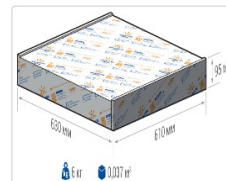

ХАРАКТЕРИСТИКИ

Светотехнические характеристики

Мощность, Вт:	31.1
Световой поток светодиодного модуля, ЛМ	4151
Световой поток, Лм	3321
Световая эффективность, Лм/Вт:	106.8
Количество светодиодов, шт:	84
Кривая силы света (КСС):	Г (80°) глубокая
Цветовая температура, К:	4000
Индекс цветопередачи CRI:	90
Коэффициент пульсаций светового потока, %:	≤ 1%
Ресурс светодиодов, ч:	100000