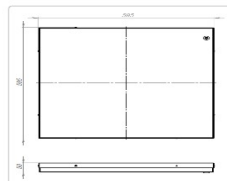

ХАРАКТЕРИСТИКИ

Светотехнические характеристики

Мощность, Вт:	31.1
Световой поток светодиодного модуля, ЛМ	4151
Световой поток, Лм	3321
Световая эффективность, Лм/Вт:	106.8
Количество светодиодов, шт:	84
Кривая силы света (КСС):	Г (80°) глубокая
Цветовая температура, К:	4000
Индекс цветопередачи CRI:	90
Коэффициент пульсаций светового потока, %:	≤ 1%
Ресурс светодиодов, ч:	100000