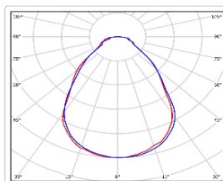

ХАРАКТЕРИСТИКИ

Светотехнические характеристики

Мощность, Вт:	31.1
Световой поток светодиодного модуля, ЛМ	4151
Световой поток, Лм	3321
Световая эффективность, Лм/Вт:	106.8
Количество светодиодов, шт:	84
Кривая силы света (КСС):	Г (80°) глубокая
Цветовая температура, К:	4000
Индекс цветопередачи CRI:	90
Коэффициент пульсаций светового потока, %:	≤ 1%
Ресурс светодиодов, ч:	100000