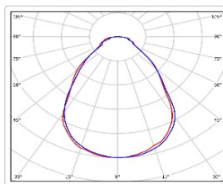

ХАРАКТЕРИСТИКИ

Светотехнические характеристики

Мощность, Вт:	30.8
Световой поток светодиодного модуля, ЛМ	4151
Световой поток, Лм	3321
Световая эффективность, Лм/Вт:	107.8
Количество светодиодов, шт:	84
Кривая силы света (КСС):	Г (80°) глубокая
Цветовая температура, К:	4000
Индекс цветопередачи CRI:	90
Коэффициент пульсаций светового потока, %:	≤ 1%
Ресурс светодиодов, ч:	100000