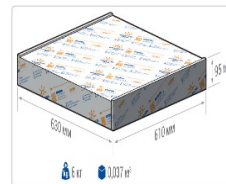

ХАРАКТЕРИСТИКИ

Светотехнические характеристики

Мощность, Вт:	30.8
Световой поток светодиодного модуля, ЛМ	4151
Световой поток, Лм	3321
Световая эффективность, Лм/Вт:	107.8
Количество светодиодов, шт:	84
Кривая силы света (КСС):	Г (80°) глубокая
Цветовая температура, К:	4000
Индекс цветопередачи CRI:	90
Коэффициент пульсаций светового потока, %:	≤ 1%
Ресурс светодиодов, ч:	100000