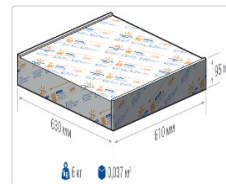

#### Светотехнические характеристики

Мощность, Вт:	46.2
Световой поток светодиодного модуля, ЛМ	7200
Световой поток, Лм	5760
Световая эффективность, Лм/Вт:	124.7
Количество светодиодов, шт:	126
Кривая силы света (КСС):	Г (80°) глубокая
Цветовая температура, К:	4000
Индекс цветопередачи CRI:	80
Коэффициент пульсаций светового потока, %:	≤ 1%
Ресурс светодиодов, ч:	100000

#### Массогабаритные характеристики

Габариты светильника ДхШхВ, мм:	595x595x44
Масса нетто, кг:	2.7
Светильников в коробке, шт:	2
Объем коробки, м3:	0.037
Масса брутто, кг:	6
Габариты коробки ДхШхВ, мм	630x610x95