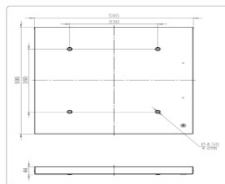

ХАРАКТЕРИСТИКИ

Светотехнические характеристики

Мощность, Вт:	46.2
Световой поток светодиодного модуля, ЛМ	7200
Световой поток, Лм	5760
Световая эффективность, Лм/Вт:	124.7
Количество светодиодов, шт:	126
Кривая силы света (КСС):	Г (80°) глубокая
Цветовая температура, К:	4000
Индекс цветопередачи CRI:	80
Коэффициент пульсаций светового потока, %:	≤ 1%
Ресурс светодиодов, ч:	100000