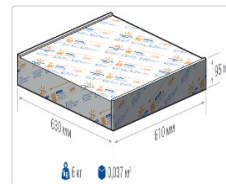

ХАРАКТЕРИСТИКИ

Светотехнические характеристики

Мощность, Вт:	30.8
Световой поток светодиодного модуля, ЛМ	4865
Световой поток, Лм	3900
Световая эффективность, Лм/Вт:	126.6
Количество светодиодов, шт:	84
Кривая силы света (КСС):	Г (80°) глубокая
Цветовая температура, К:	4000
Индекс цветопередачи CRI:	80
Коэффициент пульсаций светового потока, %:	≤ 1%
Ресурс светодиодов, ч:	100000