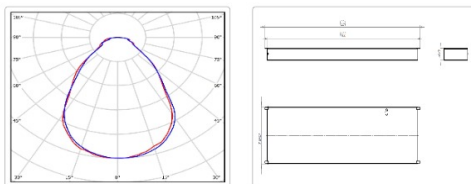

Кривая силы света (КСС): Г (80°) глубокая

Гарантия, мес: 60

ХАРАКТЕРИСТИКИ

Светотехнические характеристики

Мощность, Вт:	31.3
Световой поток светодиодного модуля, ЛМ	4848
Световой поток, Лм	3879
Световая эффективность, Лм/Вт:	123.9
Количество светодиодов, шт:	81
Кривая силы света (КСС):	Г (80°) глубокая
Цветовая температура, К:	4000
Индекс цветопередачи CRI:	80
Коэффициент пульсаций светового потока, %:	≤ 1%
Ресурс светодиодов, ч:	100000

Массагабаритные характеристики

Габариты светильника ДхШхВ, мм:	1188x190x40
Масса нетто, кг:	2.55
Светильников в коробке, шт:	2
Объем коробки, м3:	0.024
Масса брутто, кг:	5.6
Габариты коробки ДхШхВ, мм	1230x215x90