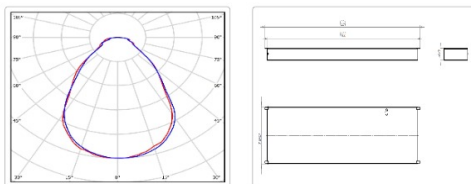

Кривая силы света (КСС): Г (80°) глубокая

Гарантия, мес: 60

ХАРАКТЕРИСТИКИ

Светотехнические характеристики

Мощность, Вт:	31.3
Световой поток светодиодного модуля, ЛМ	4848
Световой поток, Лм	3879
Световая эффективность, Лм/Вт:	123.9
Количество светодиодов, шт:	81
Кривая силы света (КСС):	Г (80°) глубокая
Цветовая температура, К:	5000
Индекс цветопередачи CRI:	80
Коэффициент пульсаций светового потока, %:	≤ 1%
Ресурс светодиодов, ч:	100000

Массагабаритные характеристики

Габариты светильника ДхШхВ, мм:	1188x190x40
Масса нетто, кг:	2.55
Светильников в коробке, шт:	2
Объем коробки, м3:	0.024
Масса брутто, кг:	5.6
Габариты коробки ДхШхВ, мм	1230x215x90