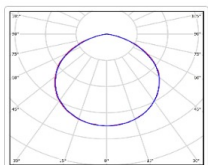

СКАЧАТЬ

Паспорт светильника

Сертификат соответствия

Электрические характеристики

Время включения светильника, с:	1.4
Диммирование:	Нет
Напряжение питания, В:	176В - 264В AC / 250В - 370В DC
Частота, Гц:	50 Гц - 60 Гц
Коэффициент мощности ИП, cosφ:	~ 0,95
Грозазащита:	Нет
Термозащита:	Срабатывает при +90°C окружающей среды при нагреве поверхности, на которую установлен драйвер, до +90°C (при максимальной нагрузке на драйвер)
Защита от 380, В:	Да
Защита от холостого хода:	есть, восстанавливается автоматически
Стойкость к микросекундным импульсам большой энергии:	4 кВ (L-N), 6 кВ (L-PE, N-PE) по СТБ МЭК 61000-4-5:2006 (IEC 61000-4-5:2005)
Коэффициент пульсаций светового потока, %:	<1
Гальваническая изоляция:	Да
Пробивное напряжение, кВ AC:	> 1,5 кВ AC
Сопротивление изоляции, МОм:	> 200 МОм
Класс защиты от поражения электрическим током:	1