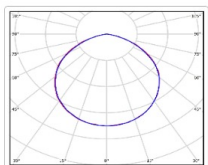

Скоро здесь появится изображение

ХАРАКТЕРИСТИКИ

Светотехнические характеристики

Мощность, Вт:	38.8
Световой поток светодиодного модуля, ЛМ	5807
Световой поток, Лм	4471
Световая эффективность, Лм/Вт:	115.2
Количество светодиодов, шт:	105
Кривая силы света (КСС):	D (120°) косинусная
Цветовая температура, К:	4000
Индекс цветопередачи CRI:	80
Коэффициент пульсаций светового потока, %:	<1
Ресурс светодиодов, ч:	100000