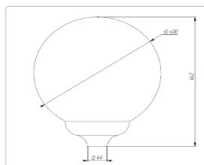

СКАЧАТЬ

Паспорт светильника

Сертификат соответствия

Электрические характеристики

Время включения светильника, с:	1.4
Диммирование:	Нет
Напряжение питания, В:	176В - 264В AC / 250В - 370В DC
Частота, Гц:	50 Гц - 60 Гц
Коэффициент мощности ИП, cosφ:	~ 0,95
Грозазащита:	Нет
Термозащита:	Срабатывает при +90°C окружающей среды при нагреве поверхности, на которую установлен драйвер, до +90°C (при максимальной нагрузке на драйвер)
Защита от 380, В:	Да
Защита от холостого хода:	есть, восстанавливается автоматически
Стойкость к микросекундным импульсам большой энергии:	4 кВ (L-N), 6 кВ (L-PE, N-PE) по СТБ МЭК 61000-4-5:2006 (IEC 61000-4-5:2005)
Коэффициент пульсаций светового потока, %:	<1
Гальваническая изоляция:	Да
Пробивное напряжение, кВ AC:	> 1,5 кВ AC
Сопротивление изоляции, МОм:	> 200 МОм
Класс защиты от поражения электрическим током:	1