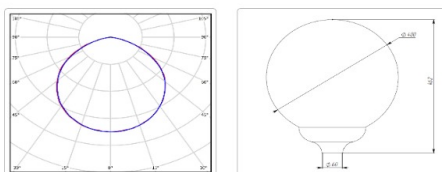

Кривая силы света (КСС): D (120°) косинусная

Гарантия, мес: 60

Скоро здесь появится изображение

ХАРАКТЕРИСТИКИ

Светотехнические характеристики

Мощность, Вт:	25.6
Световой поток светодиодного модуля, ЛМ	3867
Световой поток, Лм	2978
Световая эффективность, Лм/Вт:	116.3
Количество светодиодов, шт:	81
Кривая силы света (КСС):	D (120°) косинусная
Цветовая температура, К:	5000
Индекс цветопередачи CRI:	80
Коэффициент пульсаций светового потока, %:	<1
Ресурс светодиодов, ч:	100000

Массогабаритные характеристики

Габариты светильника ДхШхВ, мм:	400x400x462
Масса нетто, кг:	2.6
Светильников в коробке, шт:	1
Объем коробки, м3:	0.079
Масса брутто, кг:	3