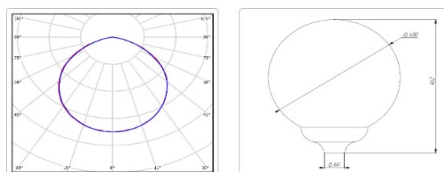

Кривая силы света (КСС): D (120°) косинусная

Гарантия, мес: 60

Скоро здесь появится изображение

ХАРАКТЕРИСТИКИ

Светотехнические характеристики

Мощность, Вт:	25.6
Световой поток светодиодного модуля, ЛМ	3867
Световой поток, Лм	2978
Световая эффективность, Лм/Вт:	116.3
Количество светодиодов, шт:	81
Кривая силы света (КСС):	D (120°) косинусная
Цветовая температура, К:	4000
Индекс цветопередачи CRI:	80
Коэффициент пульсаций светового потока, %:	<1
Ресурс светодиодов, ч:	100000

Массогабаритные характеристики

Габариты светильника ДхШхВ, мм:	400x400x462
Масса нетто, кг:	2.6
Светильников в коробке, шт:	1
Объем коробки, м3:	0.079
Масса брутто, кг:	3