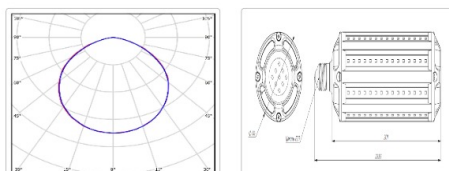

Кривая силы света (КСС): D (120°) косинусная

Гарантия, мес: 60

ХАРАКТЕРИСТИКИ

Светотехнические характеристики

Мощность, Вт:	47.6
Световой поток светодиодного модуля, ЛМ	7134
Световой поток, Лм	7134
Световая эффективность, Лм/Вт:	149.9
Количество светодиодов, шт:	129
Кривая силы света (КСС):	D (120°) косинусная
Цветовая температура, К:	5000
Индекс цветопередачи CRI:	80
Коэффициент пульсаций светового потока, %:	<1
Ресурс светодиодов, ч:	100000

Массогабаритные характеристики

Габариты светильника ДхШхВ, мм:	86x86x233,5
Масса нетто, кг:	0.6
Светильников в коробке, шт:	1
Объем коробки, м3:	0.003
Масса брутто, кг:	1