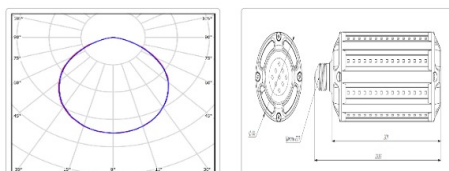

ХАРАКТЕРИСТИКИ

Светотехнические характеристики

Мощность, Вт:	25.6
Световой поток светодиодного модуля, ЛМ	3867
Световой поток, Лм	3867
Световая эффективность, Лм/Вт:	151.1
Количество светодиодов, шт:	81
Кривая силы света (КСС):	D (120°) косинусная
Цветовая температура, К:	5000
Индекс цветопередачи CRI:	80
Коэффициент пульсаций светового потока, %:	<1
Ресурс светодиодов, ч:	100000

СКАЧАТЬ

Паспорт светильника

Сертификат соответствия

Электрические характеристики

Время включения светильника, с:	1.4
Диммирование:	Нет
Напряжение питания, В:	176В - 264В AC
Частота, Гц:	50 Гц - 60 Гц
Коэффициент мощности ИП, cosφ:	~ 0,97
Грозозащита:	Нет
Термозащита:	есть
Защита от 380, В:	Нет
Защита от холостого хода:	есть
Стойкость к микросекундным импульсам большой энергии:	1,5 кВ AC
Коэффициент пульсаций светового потока, %:	<1
Гальваническая изоляция:	Да
Пробивное напряжение, кВ AC:	> 1,5 кВ AC
Сопротивление изоляции, МОм:	> 200 МОм
Класс защиты от поражения электрическим током:	1