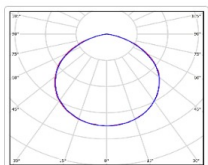

СКАЧАТЬ

Паспорт светильника

Сертификат соответствия

Электрические характеристики

Время включения светильника, с:	1.4
Диммирование:	Нет
Напряжение питания, В:	176В - 264В AC / 250В - 370В DC
Частота, Гц:	50 Гц - 60 Гц
Коэффициент мощности ИП, cosφ:	~ 0,95
Грозазащита:	Нет
Термозащита:	Срабатывает при +90°C окружающей среды при нагреве поверхности, на которую установлен драйвер, до +90°C (при максимальной нагрузке на драйвер)
Защита от 380, В:	Да
Защита от холостого хода:	есть, восстанавливается автоматически
Стойкость к микросекундным импульсам большой энергии:	4 кВ (L-N), 6 кВ (L-PE, N-PE) по СТБ МЭК 61000-4-5:2006 (IEC 61000-4-5:2005)
Коэффициент пульсаций светового потока, %:	<1
Гальваническая изоляция:	Да
Пробивное напряжение, кВ AC:	> 1,5 кВ AC
Сопротивление изоляции, МОм:	> 200 МОм
Класс защиты от поражения электрическим током:	1