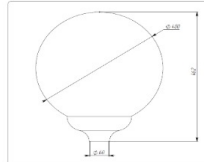

Кривая силы света (КСС): D (120°) косинусная

Гарантия, мес: 60

Скоро здесь появится изображение

ХАРАКТЕРИСТИКИ

Светотехнические характеристики

Мощность, Вт:	35.4
Световой поток светодиодного модуля, ЛМ	5309
Световой поток, Лм	4088
Световая эффективность, Лм/Вт:	115.5
Количество светодиодов, шт:	96
Кривая силы света (КСС):	D (120°) косинусная
Цветовая температура, К:	4000
Индекс цветопередачи CRI:	80
Коэффициент пульсаций светового потока, %:	<1
Ресурс светодиодов, ч:	100000

Массогабаритные характеристики

Габариты светильника ДхШхВ, мм:	400x400x462
Масса нетто, кг:	2.6
Светильников в коробке, шт:	1
Объем коробки, м3:	0.079
Масса брутто, кг:	3