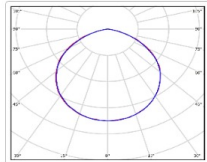

Кривая силы света (КСС): D (120°) косинусная

Гарантия, мес: 60

Скоро здесь появится изображение

ХАРАКТЕРИСТИКИ

Светотехнические характеристики

Мощность, Вт:	35.4
Световой поток светодиодного модуля, ЛМ	5309
Световой поток, Лм	4088
Световая эффективность, Лм/Вт:	115.5
Количество светодиодов, шт:	96
Кривая силы света (КСС):	D (120°) косинусная
Цветовая температура, К:	4000
Индекс цветопередачи CRI:	80
Коэффициент пульсаций светового потока, %:	<1
Ресурс светодиодов, ч:	100000