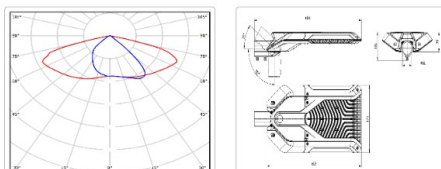

Кривая силы света (КСС): SW (Широкая боковая)

Гарантия: 60

ХАРАКТЕРИСТИКИ

Светотехнические характеристики

Мощность, Вт:	240.8
Световой поток светодиодного модуля, ЛМ	33298
Световой поток, Лм	31433
Световая эффективность, Лм/Вт:	130.5
Количество светодиодов, шт:	440
Кривая силы света (КСС):	SW (Широкая боковая)
Цветовая температура, К:	3000
Индекс цветопередачи CRI:	80
Коэффициент пульсаций светового потока, %:	<1
Ресурс светодиодов, ч:	100000

Массогабаритные характеристики

Габариты светильника ДхШхВ, мм:	605x320x95
Габариты светильника с креплением ДхШхВ, мм:	686x320x136
Масса нетто, кг:	6.2
Светильников в коробке, шт:	1
Объем коробки, м3:	0.045
Масса брутто, кг:	6.5