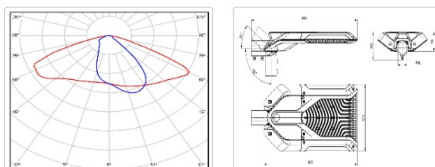

ХАРАКТЕРИСТИКИ

Светотехнические характеристики

Мощность, Вт:	240.8
Световой поток светодиодного модуля, ЛМ	39307
Световой поток, Лм	36359
Световая эффективность, Лм/Вт:	151
Количество светодиодов, шт:	440
Кривая силы света (КСС):	W (145°x60°) широкая боковая
Цветовая температура, К:	5000
Индекс цветопередачи CRI:	70
Коэффициент пульсаций светового потока, %:	<1
Ресурс светодиодов, ч:	100000

СКАЧАТЬ

Декларация о соответствии ЕАС

Паспорт светильника

Сертификат соответствия

Сертификат

Dwg файл

Электрические характеристики

Время включения светильника, с:	1.5
Диммирование:	Да
Напряжение питания, В:	176В - 264В AC
Частота, Гц:	47 Гц - 63 Гц
Коэффициент мощности ИП, cosφ:	~ 0,97
Грозозащита:	Да
Термозащита:	есть
Защита от 380, В:	Да
Защита от холостого хода:	есть
Стойкость к микросекундным импульсам большой энергии:	10 кВ линия-линия, 10 кВ линия-земление
Коэффициент пульсаций светового потока, %:	<1
Гальваническая изоляция:	Да
Пробивное напряжение, кВ AC:	> 1,5 кВ AC
Сопротивление изоляции, МОм:	> 100 МОм
Класс защиты от поражения электрическим током:	1