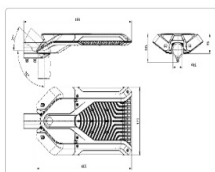

ХАРАКТЕРИСТИКИ

Светотехнические характеристики

Мощность, Вт:	199.4
Световой поток светодиодного модуля, ЛМ	32744
Световой поток, Лм	30910
Световая эффективность, Лм/Вт:	155
Количество светодиодов, шт:	480
Кривая силы света (КСС):	SW (Широкая боковая)
Цветовая температура, К:	5000
Индекс цветопередачи CRI:	70
Ресурс светодиодов, ч:	100000

СКАЧАТЬ

IES файл

Декларация о соответствии EAC

Паспорт светильника

Сертификат соответствия

Сертификат

Dwg файл

Электрические характеристики

Время включения светильника, с:	1.5
Диммирование:	Да
Напряжение питания, В:	220 В
Частота, Гц:	47-63 Гц
Кэффициент мощности ИП, cosφ:	≥ 0,97
Грозозащита:	Нет
Термозащита:	есть, восстанавливается автоматически
Защита от 380, В:	Да
Защита от холостого хода:	есть, восстанавливается автоматически
Стойкость к микросекундным импульсам большой энергии:	4 кВ линия-линия, 6 кВ линия-заземление ГОСТ Р 51317.4.5
Гальваническая изоляция:	Да
Пробивное напряжение, кВ АС:	1500 В Вход-выход, LN-GND, выход-GND
Сопротивление изоляции, МОм:	> 200 МОм
Класс защиты от поражения электрическим током:	1