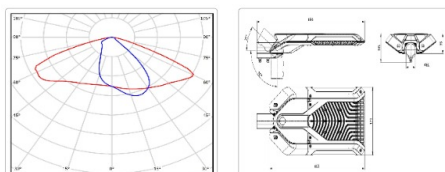

ХАРАКТЕРИСТИКИ

Светотехнические характеристики

Мощность, Вт:	174.5
Световой поток светодиодного модуля, ЛМ	28651
Световой поток, Лм	26502
Световая эффективность, Лм/Вт:	151.9
Количество светодиодов, шт:	420
Кривая силы света (КСС):	W (145°x60°) широкая боковая
Цветовая температура, К:	4000
Индекс цветопередачи CRI:	70
Ресурс светодиодов, ч:	100000