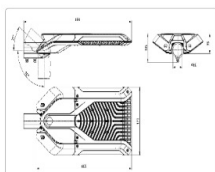

Кривая силы света (КСС): SW (Широкая боковая)

Гарантия, мес: 60

ХАРАКТЕРИСТИКИ

Светотехнические характеристики

Мощность, Вт:	174.5
Световой поток светодиодного модуля, ЛМ	28651
Световой поток, Лм	27046
Световая эффективность, Лм/Вт:	155
Количество светодиодов, шт:	420
Кривая силы света (КСС):	SW (Широкая боковая)
Цветовая температура, К:	4000
Индекс цветопередачи CRI:	70
Ресурс светодиодов, ч:	100000

Массогабаритные характеристики

Габариты светильника ДхШхВ, мм:	605x320x95
Габариты светильника с креплением ДхШхВ, мм:	686x320x136
Масса нетто, кг:	6.2
Светильников в коробке, шт:	1
Объем коробки, м3:	0.045
Масса брутто, кг:	6.5
Габариты коробки ДхШхВ, мм	710x350x180