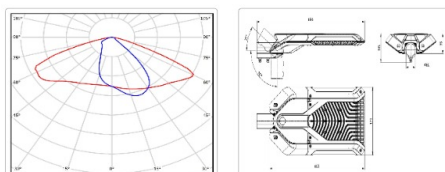

Кривая силы света (КСС): W (145°x60°) широкая боковая

Гарантия, мес: 60

ХАРАКТЕРИСТИКИ

Светотехнические характеристики

Мощность, Вт:	240.8
Световой поток светодиодного модуля, ЛМ	39307
Световой поток, Лм	36359
Световая эффективность, Лм/Вт:	151
Количество светодиодов, шт:	440
Кривая силы света (КСС):	W (145°x60°) широкая боковая
Цветовая температура, К:	5000
Индекс цветопередачи CRI:	70
Ресурс светодиодов, ч:	100000