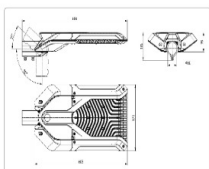

ХАРАКТЕРИСТИКИ

Светотехнические характеристики

Мощность, Вт:	199.4
Световой поток светодиодного модуля, ЛМ	32744
Световой поток, Лм	30910
Световая эффективность, Лм/Вт:	155
Количество светодиодов, шт:	480
Кривая силы света (КСС):	SW (Широкая боковая)
Цветовая температура, К:	4000
Индекс цветопередачи CRI:	70
Коэффициент пульсаций светового потока, %:	≤ 1%
Ресурс светодиодов, ч:	100000

Электрические характеристики

Время включения светильника, с:	1.5
Диммирование:	Нет
Напряжение питания, В:	176 - 264 В AC
Частота, Гц:	47 ~ 63 Гц
Коэффициент мощности ИП, cosφ:	≥ 0.97
Грозозащита:	Да
Термозащита:	Есть
Защита от 380, В:	Да
Защита от холостого хода:	Восстанавливается
Стойкость к микросекундным импульсам большой энергии:	4 кВ (L-N), 6 кВ (L-PE, N-PE)
Коэффициент пульсаций светового потока, %:	≤ 1%
Гальваническая изоляция:	Да
Пробивное напряжение, кВ AC:	> 1,5 кВ AC
Сопротивление изоляции, МОм:	вход-выход > 200 МОм, вход-земля > 200 МОм, выход-земля > 200 МОм
Класс защиты от поражения электрическим током:	1

СКАЧАТЬ

IES файл

Декларация о соответствии EAC

Паспорт светильника

Сертификат соответствия

Сертификат

Dwg файл