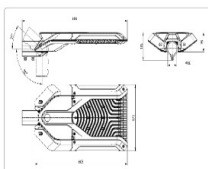

ХАРАКТЕРИСТИКИ

Светотехнические характеристики

Мощность, Вт:	174.5
Световой поток светодиодного модуля, ЛМ	28651
Световой поток, Лм	27046
Световая эффективность, Лм/Вт:	155
Количество светодиодов, шт:	420
Кривая силы света (КСС):	SW (Широкая боковая)
Цветовая температура, К:	5000
Индекс цветопередачи CRI:	70
Коэффициент пульсаций светового потока, %:	≤ 1%
Ресурс светодиодов, ч:	100000

Электрические характеристики

Время включения светильника, с:	1.5
Диммирование:	Нет
Напряжение питания, В:	176 - 264 В AC
Частота, Гц:	47 ~ 63 Гц
Коэффициент мощности ИП, cosφ:	≥ 0.97
Грозозащита:	Да
Термозащита:	Есть
Защита от 380, В:	Да
Защита от холостого хода:	Восстанавливается
Стойкость к микросекундным импульсам большой энергии:	4 кВ (L-N), 6 кВ (L-PE, N-PE)
Коэффициент пульсаций светового потока, %:	≤ 1%
Гальваническая изоляция:	Да
Пробивное напряжение, кВ AC:	> 1,5 кВ AC
Сопротивление изоляции, МОм:	вход-выход > 200 МОм, вход-земля > 200 МОм, выход-земля > 200 МОм
Класс защиты от поражения электрическим током:	1

СКАЧАТЬ

IES файл

Декларация о соответствии EAC

Паспорт светильника

Сертификат соответствия

Сертификат

Dwg файл