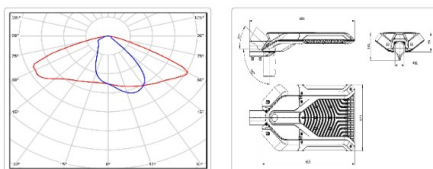

ХАРАКТЕРИСТИКИ

Светотехнические характеристики

Мощность, Вт:	199.4
Световой поток светодиодного модуля, ЛМ	32744
Световой поток, Лм	30288
Световая эффективность, Лм/Вт:	151.9
Количество светодиодов, шт:	480
Кривая силы света (КСС):	W (145°x60°) широкая боковая
Цветовая температура, К:	4000
Индекс цветопередачи CRI:	70
Коэффициент пульсаций светового потока, %:	≤ 1%
Ресурс светодиодов, ч:	100000