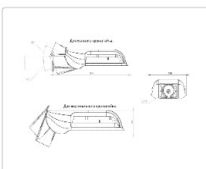

ХАРАКТЕРИСТИКИ

Светотехнические характеристики

Мощность, Вт:	68.7
Световой поток светодиодного модуля, Лм	9619
Световой поток, Лм	9032
Световая эффективность, Лм/Вт:	131.5
Количество светодиодов, шт:	160
Кривая силы света (КСС):	W (145°x60°) широкая боковая
Цветовая температура, К:	3000
Индекс цветопередачи CRI:	80
Коэффициент пульсаций светового потока, %:	≤ 2%
Ресурс светодиодов, ч:	100000

СКАЧАТЬ

Паспорт светильника

Сертификат соответствия

Сертификат

Электрические характеристики

Время включения светильника, с:	1.5
Диммирование:	Нет
Напряжение питания, В:	176 - 264В AC
Частота, Гц:	47 ~ 63 Гц
Коэффициент мощности ИП, cosφ:	~ 0,95
Грозазащита:	Да
Термозащита:	Есть
Защита от 380, В:	Да
Защита от холостого хода:	Восстанавливается
Стойкость к микросекундным импульсам большой энергии:	4 кВ (L-N), 6 кВ (L-PE, N-PE)
Коэффициент пульсаций светового потока, %:	≤ 2%
Гальваническая изоляция:	Да
Пробивное напряжение, кВ AC:	> 1,5 кВ AC
Сопротивление изоляции, МОм:	вход-выход > 200 МОм; вход-земля > 200 МОм; выход-земля > 200 МОм
Класс защиты от поражения электрическим током:	1