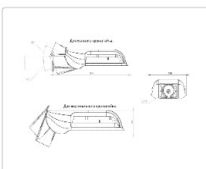

ХАРАКТЕРИСТИКИ

Светотехнические характеристики

Мощность, Вт:	64
Световой поток светодиодного модуля, Лм	9017
Световой поток, Лм	8503
Световая эффективность, Лм/Вт:	132.9
Количество светодиодов, шт:	150
Кривая силы света (КСС):	W (145°x60°) широкая боковая
Цветовая температура, К:	3000
Индекс цветопередачи CRI:	80
Коэффициент пульсаций светового потока, %:	≤ 2%
Ресурс светодиодов, ч:	100000

СКАЧАТЬ

Паспорт светильника

Сертификат соответствия

Сертификат

Электрические характеристики

Время включения светильника, с:	1.5
Диммирование:	Нет
Напряжение питания, В:	176 - 264В AC
Частота, Гц:	47 ~ 63 Гц
Коэффициент мощности ИП, cosφ:	~ 0,95
Грозазащита:	Да
Термозащита:	Есть
Защита от 380, В:	Да
Защита от холостого хода:	Восстанавливается
Стойкость к микросекундным импульсам большой энергии:	4 кВ (L-N), 6 кВ (L-PE, N-PE)
Коэффициент пульсаций светового потока, %:	≤ 2%
Гальваническая изоляция:	Да
Пробивное напряжение, кВ AC:	> 1,5 кВ AC
Сопротивление изоляции, МОм:	вход-выход > 200 МОм; вход-земля > 200 МОм; выход-земля > 200 МОм
Класс защиты от поражения электрическим током:	1