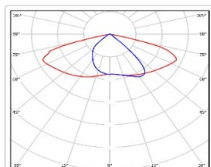

ХАРАКТЕРИСТИКИ

Светотехнические характеристики

Мощность, Вт:	34.5
Световой поток светодиодного модуля, Лм	4980
Световой поток, Лм	4701
Световая эффективность, Лм/Вт:	136.3
Количество светодиодов, шт:	96
Кривая силы света (КСС):	SW (Широкая боковая)
Цветовая температура, К:	3000
Индекс цветопередачи CRI:	80
Коэффициент пульсаций светового потока, %:	<1
Ресурс светодиодов, ч:	100000

СКАЧАТЬ

Паспорт светильника

Сертификат соответствия

Сертификат

Электрические характеристики

Время включения светильника, с:	1.5
Диммирование:	Да
Напряжение питания, В:	176В - 264В AC
Частота, Гц:	47 Гц - 63 Гц
Коэффициент мощности ИП, cosφ:	~ 0,95
Грозазащита:	Нет
Термозащита:	есть
Защита от 380, В:	Да
Защита от холостого хода:	есть
Стойкость к микросекундным импульсам большой энергии:	4 кВ (L-N), 6 кВ (L-PE, N-PE)
Коэффициент пульсаций светового потока, %:	<1
Гальваническая изоляция:	Да
Пробивное напряжение, кВ AC:	> 1,5 кВ AC
Сопротивление изоляции, МОм:	вход-выход > 200 МОм; вход-земля > 200 МОм; выход-земля > 200 МОм
Класс защиты от поражения электрическим током:	1