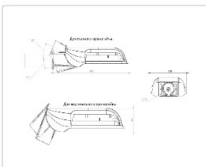

ХАРАКТЕРИСТИКИ

Светотехнические характеристики

Мощность, Вт:	34.5
Световой поток светодиодного модуля, Лм	4980
Световой поток, Лм	4701
Световая эффективность, Лм/Вт:	136.3
Количество светодиодов, шт:	96
Кривая силы света (КСС):	SW (Широкая боковая)
Цветовая температура, К:	3000
Индекс цветопередачи CRI:	80
Коэффициент пульсаций светового потока, %:	<1
Ресурс светодиодов, ч:	100000

СКАЧАТЬ

Паспорт светильника

Сертификат соответствия

Сертификат

Электрические характеристики

Время включения светильника, с:	1.5
Диммирование:	Да
Напряжение питания, В:	176В - 264В AC
Частота, Гц:	47 Гц - 63 Гц
Коэффициент мощности ИП, cosφ:	~ 0,95
Грозазащита:	Нет
Термозащита:	есть
Защита от 380, В:	Да
Защита от холостого хода:	есть
Стойкость к микросекундным импульсам большой энергии:	4 кВ (L-N), 6 кВ (L-PE, N-PE)
Коэффициент пульсаций светового потока, %:	<1
Гальваническая изоляция:	Да
Пробивное напряжение, кВ AC:	> 1,5 кВ AC
Сопротивление изоляции, МОм:	вход-выход > 200 МОм; вход-земля > 200 МОм; выход-земля > 200 МОм
Класс защиты от поражения электрическим током:	1