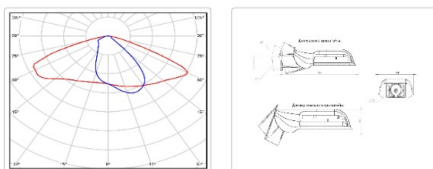

ХАРАКТЕРИСТИКИ

Светотехнические характеристики

Мощность, Вт:	95.6
Световой поток светодиодного модуля, Лм	15284
Световой поток, Лм	13985
Световая эффективность, Лм/Вт:	146.3
Количество светодиодов, шт:	150
Кривая силы света (КСС):	W (145°x60°) широкая боковая
Цветовая температура, К:	4000
Индекс цветопередачи CRI:	70
Коэффициент пульсаций светового потока, %:	<1
Ресурс светодиодов, ч:	100000

СКАЧАТЬ

IES файл

Декларация о соответствии EAC

Паспорт светильника

Сертификат соответствия

Сертификат

Dwg файл

Электрические характеристики

Время включения светильника, с:	1.5
Диммирование:	Да
Напряжение питания, В:	176В - 264В AC
Частота, Гц:	47 Гц - 63 Гц
Коэффициент мощности ИП, cosφ:	~ 0,95
Грозазащита:	Да
Термозащита:	есть
Защита от 380, В:	Да
Защита от холостого хода:	есть, восстанавливается автоматически
Стойкость к микросекундным импульсам большой энергии:	4 кВ (L-N), 6 кВ (L-PE, N-PE)
Коэффициент пульсаций светового потока, %:	<1
Гальваническая изоляция:	Да
Пробивное напряжение, кВ AC:	> 1,5 кВ AC
Сопротивление изоляции, МОм:	> 200 МОм
Класс защиты от поражения электрическим током:	1