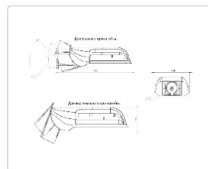

ХАРАКТЕРИСТИКИ

Светотехнические характеристики

Мощность, Вт:	75.5
Световой поток светодиодного модуля, ЛМ	12774
Световой поток, Лм	12135
Световая эффективность, Лм/Вт:	160.7
Количество светодиодов, шт:	180
Кривая силы света (КСС):	SW (Широкая боковая)
Цветовая температура, К:	5000
Индекс цветопередачи CRI:	70
Коэффициент пульсаций светового потока, %:	≤ 1%
Ресурс светодиодов, ч:	100000

Электрические характеристики

Время включения светильника, с:	1.5
Диммирование:	Да
Напряжение питания, В:	176 - 264 В AC
Частота, Гц:	47 ~ 63 Гц
Коэффициент мощности ИП, cosφ:	≥ 0.95
Грозазащита:	Да
Термозащита:	Есть
Защита от 380, В:	Да
Защита от холостого хода:	Восстанавливается
Стойкость к микросекундным импульсам большой энергии:	4 кВ (L-N), 6 кВ (L-PE, N-PE)
Коэффициент пульсаций светового потока, %:	≤ 1%
Гальваническая изоляция:	Да
Пробивное напряжение, кВ AC:	> 1,5 кВ AC
Сопротивление изоляции, МОм:	вход-выход > 200 МОм, вход-земля > 200 МОм, выход-земля > 200 МОм
Класс защиты от поражения электрическим током:	1

СКАЧАТЬ

IES файл

Декларация о соответствии EAC

Паспорт светильника

Сертификат соответствия

Сертификат

Dwg файл