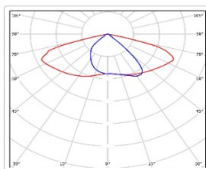

Кривая силы света (КСС): SW (Широкая боковая)

Гарантия, мес: 60

ХАРАКТЕРИСТИКИ

Светотехнические характеристики

Мощность, Вт:	75.5
Световой поток светодиодного модуля, ЛМ	12774
Световой поток, Лм	12135
Световая эффективность, Лм/Вт:	160.7
Количество светодиодов, шт:	180
Кривая силы света (КСС):	SW (Широкая боковая)
Цветовая температура, К:	5000
Индекс цветопередачи CRI:	70
Коэффициент пульсаций светового потока, %:	≤ 1%
Ресурс светодиодов, ч:	100000