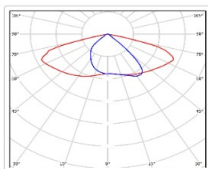

ХАРАКТЕРИСТИКИ

Светотехнические характеристики

Мощность, Вт:	75.5
Световой поток светодиодного модуля, ЛМ	12774
Световой поток, Лм	12135
Световая эффективность, Лм/Вт:	160.7
Количество светодиодов, шт:	180
Кривая силы света (КСС):	SW (Широкая боковая)
Цветовая температура, К:	4000
Индекс цветопередачи CRI:	70
Коэффициент пульсаций светового потока, %:	≤ 1%
Ресурс светодиодов, ч:	100000