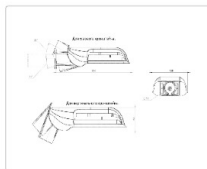

ХАРАКТЕРИСТИКИ

Светотехнические характеристики

Мощность, Вт:	64
Световой поток светодиодного модуля, ЛМ	10645
Световой поток, Лм	10049
Световая эффективность, Лм/Вт:	157
Количество светодиодов, шт:	150
Кривая силы света (КСС):	SW (Широкая боковая)
Цветовая температура, К:	5000
Индекс цветопередачи CRI:	70
Коэффициент пульсаций светового потока, %:	≤ 1%
Ресурс светодиодов, ч:	100000

Электрические характеристики

Время включения светильника, с:	1.5
Диммирование:	Да
Напряжение питания, В:	176 - 264 В AC
Частота, Гц:	47 ~ 63 Гц
Коэффициент мощности ИП, cosφ:	≥ 0.95
Грозозащита:	Да
Термозащита:	Есть
Защита от 380, В:	Да
Защита от холостого хода:	Восстанавливается
Стойкость к микросекундным импульсам большой энергии:	4 кВ (L-N), 6 кВ (L-PE, N-PE)
Коэффициент пульсаций светового потока, %:	≤ 1%
Гальваническая изоляция:	Да
Пробивное напряжение, кВ AC:	> 1,5 кВ AC
Сопротивление изоляции, МОм:	вход-выход > 200 МОм, вход-земля > 200 МОм, выход-земля > 200 МОм
Класс защиты от поражения электрическим током:	1

СКАЧАТЬ

IES файл

Декларация о соответствии EAC

Паспорт светильника

Сертификат соответствия

Сертификат

Dwg файл