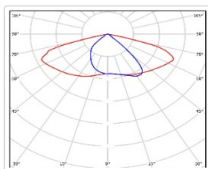

ХАРАКТЕРИСТИКИ

Светотехнические характеристики

Мощность, Вт:	64
Световой поток светодиодного модуля, ЛМ	10645
Световой поток, Лм	10049
Световая эффективность, Лм/Вт:	157
Количество светодиодов, шт:	150
Кривая силы света (КСС):	SW (Широкая боковая)
Цветовая температура, К:	5000
Индекс цветопередачи CRI:	70
Коэффициент пульсаций светового потока, %:	≤ 1%
Ресурс светодиодов, ч:	100000

Электрические характеристики

Время включения светильника, с:	1.5
Диммирование:	Да
Напряжение питания, В:	176 - 264 В AC
Частота, Гц:	47 ~ 63 Гц
Коэффициент мощности ИП, cosφ:	≥ 0.95
Грозозащита:	Да
Термозащита:	Есть
Защита от 380, В:	Да
Защита от холостого хода:	Восстанавливается
Стойкость к микросекундным импульсам большой энергии:	4 кВ (L-N), 6 кВ (L-PE, N-PE)
Коэффициент пульсаций светового потока, %:	≤ 1%
Гальваническая изоляция:	Да
Пробивное напряжение, кВ AC:	> 1,5 кВ AC
Сопротивление изоляции, МОм:	вход-выход > 200 МОм, вход-земля > 200 МОм, выход-земля > 200 МОм
Класс защиты от поражения электрическим током:	1

СКАЧАТЬ

IES файл

Декларация о соответствии EAC

Паспорт светильника

Сертификат соответствия

Сертификат

Dwg файл