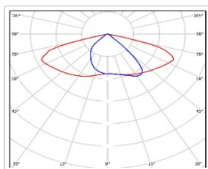

Кривая силы света (КСС): SW (Широкая боковая)

Гарантия, мес: 60

ХАРАКТЕРИСТИКИ

Светотехнические характеристики

Мощность, Вт:	52.2
Световой поток светодиодного модуля, ЛМ	8576
Световой поток, Лм	8096
Световая эффективность, Лм/Вт:	155.1
Количество светодиодов, шт:	96
Кривая силы света (КСС):	SW (Широкая боковая)
Цветовая температура, К:	5000
Индекс цветопередачи CRI:	70
Коэффициент пульсаций светового потока, %:	<1
Ресурс светодиодов, ч:	100000