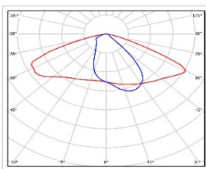

ХАРАКТЕРИСТИКИ

Светотехнические характеристики

Мощность, Вт:	43.3
Световой поток светодиодного модуля, ЛМ	7147
Световой поток, Лм	6603
Световая эффективность, Лм/Вт:	152.5
Количество светодиодов, шт:	80
Кривая силы света (КСС):	W (145°x60°) широкая боковая
Цветовая температура, К:	5000
Индекс цветопередачи CRI:	70
Коэффициент пульсаций светового потока, %:	<1
Ресурс светодиодов, ч:	100000