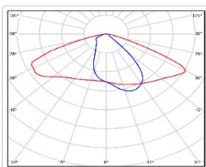

ХАРАКТЕРИСТИКИ

Светотехнические характеристики

Мощность, Вт:	34.5
Световой поток светодиодного модуля, Лм	5878
Световой поток, Лм	5437
Световая эффективность, Лм/Вт:	157.6
Количество светодиодов, шт:	96
Кривая силы света (КСС):	W (145°x60°) широкая боковая
Цветовая температура, К:	5000
Индекс цветопередачи CRI:	70
Коэффициент пульсаций светового потока, %:	<1
Ресурс светодиодов, ч:	100000