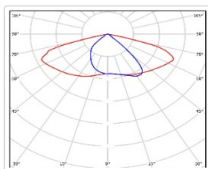

Кривая силы света (КСС): SW (Широкая боковая)

Гарантия, мес: 60

ХАРАКТЕРИСТИКИ

Светотехнические характеристики

Мощность, Вт:	34.5
Световой поток светодиодного модуля, ЛМ	5878
Световой поток, Лм	5549
Световая эффективность, Лм/Вт:	160.8
Количество светодиодов, шт:	96
Кривая силы света (КСС):	SW (Широкая боковая)
Цветовая температура, К:	5000
Индекс цветопередачи CRI:	70
Коэффициент пульсаций светового потока, %:	<1
Ресурс светодиодов, ч:	100000