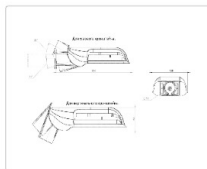

Кривая силы света (КСС): SW (Широкая боковая)

Гарантия, мес: 60

ХАРАКТЕРИСТИКИ

Светотехнические характеристики

Мощность, Вт:	34.5
Световой поток светодиодного модуля, ЛМ	5878
Световой поток, Лм	5549
Световая эффективность, Лм/Вт:	160.8
Количество светодиодов, шт:	96
Кривая силы света (КСС):	SW (Широкая боковая)
Цветовая температура, К:	5000
Индекс цветопередачи CRI:	70
Коэффициент пульсаций светового потока, %:	<1
Ресурс светодиодов, ч:	100000

Массогабаритные характеристики

Габариты светильника ДхШхВ, мм:	327x186x88
Габариты светильника с креплением ДхШхВ, мм:	389x186x88
Масса нетто, кг:	2.4
Светильников в коробке, шт:	1
Объем коробки, м3:	0.009
Масса брутто, кг:	2.6
Габариты коробки ДхШхВ, мм	470x190x100