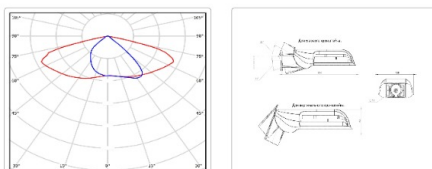

ХАРАКТЕРИСТИКИ

Светотехнические характеристики

Мощность, Вт:	34.5
Световой поток светодиодного модуля, ЛМ	5878
Световой поток, Лм	5549
Световая эффективность, Лм/Вт:	160.8
Количество светодиодов, шт:	96
Кривая силы света (КСС):	SW (Широкая боковая)
Цветовая температура, К:	4000
Индекс цветопередачи CRI:	70
Коэффициент пульсаций светового потока, %:	<1
Ресурс светодиодов, ч:	100000