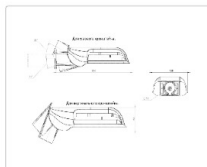

ХАРАКТЕРИСТИКИ

Светотехнические характеристики

Мощность, Вт:	26.6
Световой поток светодиодного модуля, Лм	4409
Световой поток, Лм	4122
Световая эффективность, Лм/Вт:	155
Количество светодиодов, шт:	72
Кривая силы света (КСС):	W (145°x60°) широкая боковая
Цветовая температура, К:	4000
Индекс цветопередачи CRI:	70
Коэффициент пульсаций светового потока, %:	<1
Ресурс светодиодов, ч:	100000

СКАЧАТЬ

IES файл

Декларация о соответствии ЕАС

Паспорт светильника

Сертификат соответствия

Сертификат

Dwg файл

Электрические характеристики

Время включения светильника, с:	1.5
Диммирование:	Да
Напряжение питания, В:	176В - 264В AC
Частота, Гц:	47 Гц - 63 Гц
Коэффициент мощности ИП, cosφ:	~ 0,95
Грозозащита:	Нет
Термозащита:	есть
Защита от 380, В:	Да
Защита от холостого хода:	есть
Стойкость к микросекундным импульсам большой энергии:	4 кВ (L-N), 6 кВ (L-PE, N-PE)
Коэффициент пульсаций светового потока, %:	<1
Гальваническая изоляция:	Да
Пробивное напряжение, кВ AC:	> 1,5 кВ AC
Сопротивление изоляции, МОм:	вход-выход > 200 МОм, вход-земля > 200 МОм, выход-земля > 200 МОм
Класс защиты от поражения электрическим током:	1