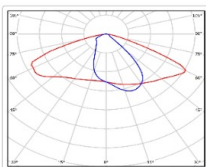

ХАРАКТЕРИСТИКИ

Светотехнические характеристики

Мощность, Вт:	26.6
Световой поток светодиодного модуля, Лм	4409
Световой поток, Лм	4122
Световая эффективность, Лм/Вт:	155
Количество светодиодов, шт:	72
Кривая силы света (КСС):	W (145°x60°) широкая боковая
Цветовая температура, К:	4000
Индекс цветопередачи CRI:	70
Коэффициент пульсаций светового потока, %:	<1
Ресурс светодиодов, ч:	100000