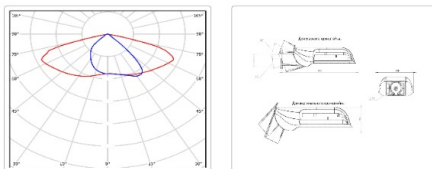

ХАРАКТЕРИСТИКИ

Светотехнические характеристики

Мощность, Вт:	26.6
Световой поток светодиодного модуля, ЛМ	4409
Световой поток, Лм	4162
Световая эффективность, Лм/Вт:	156.5
Количество светодиодов, шт:	72
Кривая силы света (КСС):	SW (Широкая боковая)
Цветовая температура, К:	4000
Индекс цветопередачи CRI:	70
Коэффициент пульсаций светового потока, %:	<1
Ресурс светодиодов, ч:	100000

Электрические характеристики

Время включения светильника, с:	1.5
Диммирование:	Да
Напряжение питания, В:	176В - 264В AC
Частота, Гц:	47 Гц - 63 Гц
Коэффициент мощности ИП, cosφ:	~ 0,95
Грозозащита:	Нет
Термозащита:	есть
Защита от 380, В:	Да
Защита от холостого хода:	есть
Стойкость к микросекундным импульсам большой энергии:	4 кВ (L-N), 6 кВ (L-PE, N-PE)
Коэффициент пульсаций светового потока, %:	<1
Гальваническая изоляция:	Да
Пробивное напряжение, кВ AC:	> 1,5 кВ AC
Сопротивление изоляции, МОм:	вход-выход > 200 МОм, вход-земля > 200 МОм, выход-земля > 200 МОм
Класс защиты от поражения электрическим током:	1

СКАЧАТЬ

IES файл

Декларация о соответствии EAC

Паспорт светильника

Сертификат соответствия

Сертификат

Dwg файл