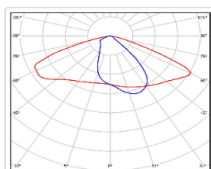

#### Светотехнические характеристики

Мощность, Вт:	102.6
Световой поток светодиодного модуля, Лм	16303
Световой поток, Лм	14917
Световая эффективность, Лм/Вт:	145.4
Количество светодиодов, шт:	160
Кривая силы света (КСС):	W (145°x60°) широкая боковая
Цветовая температура, К:	4000
Индекс цветопередачи CRI:	70
Коэффициент пульсаций светового потока, %:	<1
Ресурс светодиодов, ч:	100000