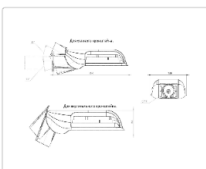

ХАРАКТЕРИСТИКИ

Светотехнические характеристики

Мощность, Вт:	102.6
Световой поток светодиодного модуля, Лм	16303
Световой поток, Лм	14917
Световая эффективность, Лм/Вт:	145.4
Количество светодиодов, шт:	160
Кривая силы света (КСС):	W (145°x60°) широкая боковая
Цветовая температура, К:	4000
Индекс цветопередачи CRI:	70
Коэффициент пульсаций светового потока, %:	<1
Ресурс светодиодов, ч:	100000

СКАЧАТЬ

Паспорт светильника

Сертификат соответствия

Электрические характеристики

Время включения светильника, с:	1.5
Диммирование:	Нет
Напряжение питания, В:	176В - 264В AC
Частота, Гц:	47 Гц - 63 Гц
Коэффициент мощности ИП, cosφ:	~ 0,95
Грозазащита:	Да
Термозащита:	есть
Защита от 380, В:	Да
Защита от холостого хода:	есть, восстанавливается автоматически
Стойкость к микросекундным импульсам большой энергии:	4 кВ (L-N), 6 кВ (L-PE, N-PE)
Коэффициент пульсаций светового потока, %:	<1
Гальваническая изоляция:	Да
Пробивное напряжение, кВ AC:	> 1,5 кВ AC
Сопротивление изоляции, МОм:	> 200 МОм
Класс защиты от поражения электрическим током:	1