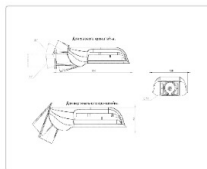

ХАРАКТЕРИСТИКИ

Светотехнические характеристики

Мощность, Вт:	95.6
Световой поток светодиодного модуля, Лм	15284
Световой поток, Лм	14428
Световая эффективность, Лм/Вт:	150.9
Количество светодиодов, шт:	150
Кривая силы света (КСС):	SW (Широкая боковая)
Цветовая температура, К:	5000
Индекс цветопередачи CRI:	70
Коэффициент пульсаций светового потока, %:	<1
Ресурс светодиодов, ч:	100000

Электрические характеристики

Время включения светильника, с:	1.5
Диммирование:	Нет
Напряжение питания, В:	176В - 264В AC
Частота, Гц:	47 Гц - 63 Гц
Коэффициент мощности ИП, cosφ:	~ 0,95
Грозазащита:	Да
Термозащита:	есть
Защита от 380, В:	Да
Защита от холостого хода:	есть, восстанавливается автоматически
Стойкость к микросекундным импульсам большой энергии:	4 кВ (L-N), 6 кВ (L-PE, N-PE)
Коэффициент пульсаций светового потока, %:	<1
Гальваническая изоляция:	Да
Пробивное напряжение, кВ AC:	> 1,5 кВ AC
Сопротивление изоляции, МОм:	> 200 МОм
Класс защиты от поражения электрическим током:	1

СКАЧАТЬ

IES файл

Декларация о соответствии EAC

Паспорт светильника

Сертификат соответствия

Сертификат

Dwg файл