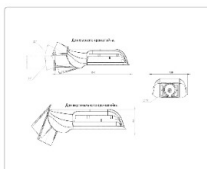

Кривая силы света (КСС): SW (Широкая боковая)

Гарантия, мес: 60

ХАРАКТЕРИСТИКИ

Светотехнические характеристики

Мощность, Вт:	52.2
Световой поток светодиодного модуля, ЛМ	8576
Световой поток, Лм	8096
Световая эффективность, Лм/Вт:	155.1
Количество светодиодов, шт:	96
Кривая силы света (КСС):	SW (Широкая боковая)
Цветовая температура, К:	5000
Индекс цветопередачи CRI:	70
Коэффициент пульсаций светового потока, %:	≤ 1%
Ресурс светодиодов, ч:	100000

Массогабаритные характеристики

Габариты светильника ДхШхВ, мм:	327х186х88
Габариты светильника с креплением ДхШхВ, мм:	389х186х88
Масса нетто, кг:	2.4
Светильников в коробке, шт:	1
Объем коробки, м3:	0.009
Масса брутто, кг:	2.6
Габариты коробки ДхШхВ, мм	470х190х100