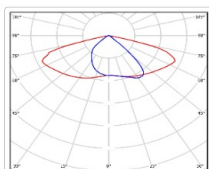

Кривая силы света (КСС): SW (Широкая боковая)

Гарантия, мес: 60

ХАРАКТЕРИСТИКИ

Светотехнические характеристики

Мощность, Вт:	52.2
Световой поток светодиодного модуля, ЛМ	8576
Световой поток, Лм	8096
Световая эффективность, Лм/Вт:	155.1
Количество светодиодов, шт:	96
Кривая силы света (КСС):	SW (Широкая боковая)
Цветовая температура, К:	5000
Индекс цветопередачи CRI:	70
Коэффициент пульсаций светового потока, %:	≤ 1%
Ресурс светодиодов, ч:	100000