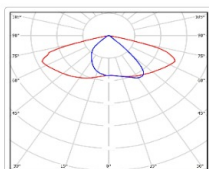

ХАРАКТЕРИСТИКИ

Светотехнические характеристики

Мощность, Вт:	52.2
Световой поток светодиодного модуля, ЛМ	8576
Световой поток, Лм	8096
Световая эффективность, Лм/Вт:	155.1
Количество светодиодов, шт:	96
Кривая силы света (КСС):	SW (Широкая боковая)
Цветовая температура, К:	4000
Индекс цветопередачи CRI:	70
Коэффициент пульсаций светового потока, %:	≤ 1%
Ресурс светодиодов, ч:	100000