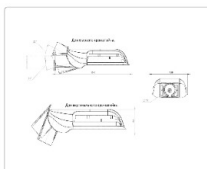

Кривая силы света (КСС): SW (Широкая боковая)

Гарантия, мес: 60

ХАРАКТЕРИСТИКИ

Светотехнические характеристики

Мощность, Вт:	43.5
Световой поток светодиодного модуля, ЛМ	7147
Световой поток, Лм	6746
Световая эффективность, Лм/Вт:	155.1
Количество светодиодов, шт:	80
Кривая силы света (КСС):	SW (Широкая боковая)
Цветовая температура, К:	5000
Индекс цветопередачи CRI:	70
Коэффициент пульсаций светового потока, %:	≤ 1%
Ресурс светодиодов, ч:	100000

Массогабаритные характеристики

Габариты светильника ДхШхВ, мм:	327x186x88
Габариты светильника с креплением ДхШхВ, мм:	389x186x88
Масса нетто, кг:	2.4
Светильников в коробке, шт:	1
Объем коробки, м3:	0.009
Масса брутто, кг:	2.6
Габариты коробки ДхШхВ, мм	470x190x100