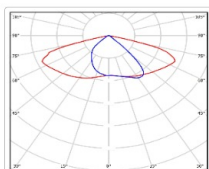

Кривая силы света (КСС): SW (Широкая боковая)

Гарантия, мес: 60

ХАРАКТЕРИСТИКИ

Светотехнические характеристики

Мощность, Вт:	43.5
Световой поток светодиодного модуля, ЛМ	7147
Световой поток, Лм	6746
Световая эффективность, Лм/Вт:	155.1
Количество светодиодов, шт:	80
Кривая силы света (КСС):	SW (Широкая боковая)
Цветовая температура, К:	5000
Индекс цветопередачи CRI:	70
Коэффициент пульсаций светового потока, %:	≤ 1%
Ресурс светодиодов, ч:	100000