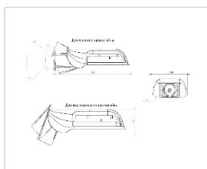

Кривая силы света (КСС): SW (Широкая боковая)

Гарантия, мес: 60

ХАРАКТЕРИСТИКИ

Светотехнические характеристики

Мощность, Вт:	43.5
Световой поток светодиодного модуля, ЛМ	7147
Световой поток, Лм	6746
Световая эффективность, Лм/Вт:	155.1
Количество светодиодов, шт:	80
Кривая силы света (КСС):	SW (Широкая боковая)
Цветовая температура, К:	4000
Индекс цветопередачи CRI:	70
Коэффициент пульсаций светового потока, %:	≤ 1%
Ресурс светодиодов, ч:	100000

Массогабаритные характеристики

Габариты светильника ДхШхВ, мм:	327x186x88
Габариты светильника с креплением ДхШхВ, мм:	389x186x88
Масса нетто, кг:	2.4
Светильников в коробке, шт:	1
Объем коробки, м3:	0.009
Масса брутто, кг:	2.6
Габариты коробки ДхШхВ, мм	470x190x100