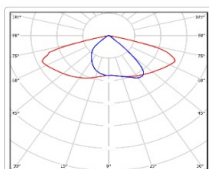

Кривая силы света (КСС): SW (Широкая боковая)

Гарантия, мес: 60

ХАРАКТЕРИСТИКИ

Светотехнические характеристики

Мощность, Вт:	43.5
Световой поток светодиодного модуля, ЛМ	7147
Световой поток, Лм	6746
Световая эффективность, Лм/Вт:	155.1
Количество светодиодов, шт:	80
Кривая силы света (КСС):	SW (Широкая боковая)
Цветовая температура, К:	4000
Индекс цветопередачи CRI:	70
Коэффициент пульсаций светового потока, %:	≤ 1%
Ресурс светодиодов, ч:	100000