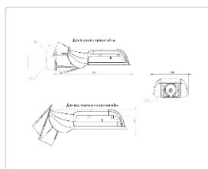

ХАРАКТЕРИСТИКИ

Светотехнические характеристики

Мощность, Вт:	34.5
Световой поток светодиодного модуля, ЛМ	5878
Световой поток, Лм	5549
Световая эффективность, Лм/Вт:	160.8
Количество светодиодов, шт:	96
Кривая силы света (КСС):	SW (Широкая боковая)
Цветовая температура, К:	5000
Индекс цветопередачи CRI:	70
Коэффициент пульсаций светового потока, %:	≤ 1%
Ресурс светодиодов, ч:	100000