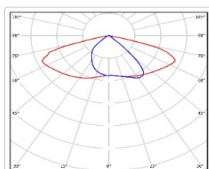

ХАРАКТЕРИСТИКИ

Светотехнические характеристики

Мощность, Вт:	34.5
Световой поток светодиодного модуля, ЛМ	5878
Световой поток, Лм	5549
Световая эффективность, Лм/Вт:	160.8
Количество светодиодов, шт:	96
Кривая силы света (КСС):	SW (Широкая боковая)
Цветовая температура, К:	5000
Индекс цветопередачи CRI:	70
Коэффициент пульсаций светового потока, %:	≤ 1%
Ресурс светодиодов, ч:	100000