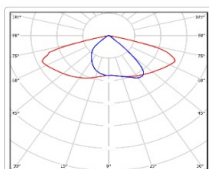

Кривая силы света (КСС): SW (Широкая боковая)

Гарантия, мес: 60

ХАРАКТЕРИСТИКИ

Светотехнические характеристики

Мощность, Вт:	34.5
Световой поток светодиодного модуля, ЛМ	5878
Световой поток, Лм	5549
Световая эффективность, Лм/Вт:	160.8
Количество светодиодов, шт:	96
Кривая силы света (КСС):	SW (Широкая боковая)
Цветовая температура, К:	4000
Индекс цветопередачи CRI:	70
Коэффициент пульсаций светового потока, %:	≤ 1%
Ресурс светодиодов, ч:	100000