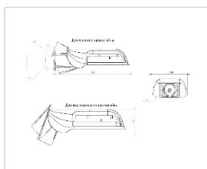

Кривая силы света (КСС): SW (Широкая боковая)

Гарантия, мес: 60

ХАРАКТЕРИСТИКИ

Светотехнические характеристики

Мощность, Вт:	34.5
Световой поток светодиодного модуля, ЛМ	5878
Световой поток, Лм	5549
Световая эффективность, Лм/Вт:	160.8
Количество светодиодов, шт:	96
Кривая силы света (КСС):	SW (Широкая боковая)
Цветовая температура, К:	4000
Индекс цветопередачи CRI:	70
Коэффициент пульсаций светового потока, %:	≤ 1%
Ресурс светодиодов, ч:	100000

Массогабаритные характеристики

Габариты светильника ДхШхВ, мм:	327x186x88
Габариты светильника с креплением ДхШхВ, мм:	389x186x88
Масса нетто, кг:	2.4
Светильников в коробке, шт:	1
Объем коробки, м3:	0.009
Масса брутто, кг:	2.6
Габариты коробки ДхШхВ, мм	470x190x100