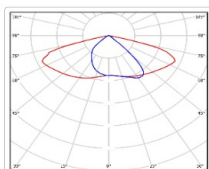

ХАРАКТЕРИСТИКИ

Светотехнические характеристики

Мощность, Вт:	26.6
Световой поток светодиодного модуля, ЛМ	4409
Световой поток, Лм	4162
Световая эффективность, Лм/Вт:	156.5
Количество светодиодов, шт:	72
Кривая силы света (КСС):	SW (Широкая боковая)
Цветовая температура, К:	5000
Индекс цветопередачи CRI:	70
Коэффициент пульсаций светового потока, %:	≤ 1%
Ресурс светодиодов, ч:	100000