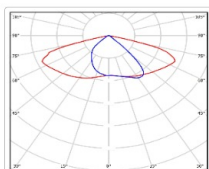

Кривая силы света (КСС): SW (Широкая боковая)

Гарантия, мес: 60

ХАРАКТЕРИСТИКИ

Светотехнические характеристики

Мощность, Вт:	26.6
Световой поток светодиодного модуля, ЛМ	4409
Световой поток, Лм	4162
Световая эффективность, Лм/Вт:	156.5
Количество светодиодов, шт:	72
Кривая силы света (КСС):	SW (Широкая боковая)
Цветовая температура, К:	4000
Индекс цветопередачи CRI:	70
Коэффициент пульсаций светового потока, %:	≤ 1%
Ресурс светодиодов, ч:	100000