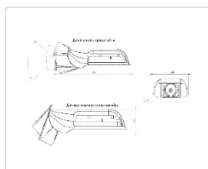

Кривая силы света (КСС): SW (Широкая боковая)

Гарантия, мес: 60

ХАРАКТЕРИСТИКИ

Светотехнические характеристики

Мощность, Вт:	26.6
Световой поток светодиодного модуля, ЛМ	4409
Световой поток, Лм	4162
Световая эффективность, Лм/Вт:	156.5
Количество светодиодов, шт:	72
Кривая силы света (КСС):	SW (Широкая боковая)
Цветовая температура, К:	4000
Индекс цветопередачи CRI:	70
Коэффициент пульсаций светового потока, %:	≤ 1%
Ресурс светодиодов, ч:	100000

Массогабаритные характеристики

Габариты светильника ДхШхВ, мм:	327х186х88
Габариты светильника с креплением ДхШхВ, мм:	389х186х88
Масса нетто, кг:	2.4
Светильников в коробке, шт:	1
Объем коробки, м3:	0.009
Масса брутто, кг:	2.6
Габариты коробки ДхШхВ, мм	470х190х100