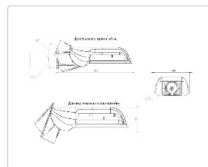

Кривая силы света (КСС): W (145°x60°) широкая боковая

Гарантия, мес: 60

ХАРАКТЕРИСТИКИ

Светотехнические характеристики

Мощность, Вт:	68.7
Световой поток светодиодного модуля, ЛМ	11354
Световой поток, Лм	10662
Световая эффективность, Лм/Вт:	155.2
Количество светодиодов, шт:	160
Кривая силы света (КСС):	W (145°x60°) широкая боковая
Цветовая температура, К:	4000
Индекс цветопередачи CRI:	70
Коэффициент пульсаций светового потока, %:	≤ 1%
Ресурс светодиодов, ч:	100000

Массогабаритные характеристики

Габариты светильника ДхШхВ, мм:	327x186x88
Габариты светильника с креплением ДхШхВ, мм:	389x186x88
Масса нетто, кг:	2.4
Светильников в коробке, шт:	1
Объем коробки, м3:	0.009
Масса брутто, кг:	2.6
Габариты коробки ДхШхВ, мм:	470x190x100