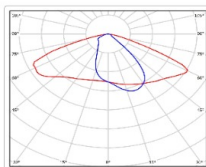

Кривая силы света (КСС): W (145°x60°) широкая боковая

Гарантия, мес: 60

ХАРАКТЕРИСТИКИ

Светотехнические характеристики

Мощность, Вт:	68.7
Световой поток светодиодного модуля, ЛМ	11354
Световой поток, Лм	10662
Световая эффективность, Лм/Вт:	155.2
Количество светодиодов, шт:	160
Кривая силы света (КСС):	W (145°x60°) широкая боковая
Цветовая температура, К:	4000
Индекс цветопередачи CRI:	70
Коэффициент пульсаций светового потока, %:	≤ 1%
Ресурс светодиодов, ч:	100000