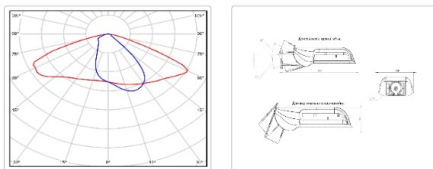

ХАРАКТЕРИСТИКИ

Светотехнические характеристики

Мощность, Вт:	68.7
Световой поток светодиодного модуля, ЛМ	11354
Световой поток, Лм	10662
Световая эффективность, Лм/Вт:	155.2
Количество светодиодов, шт:	160
Кривая силы света (КСС):	W (145°x60°) широкая боковая
Цветовая температура, К:	4000
Индекс цветопередачи CRI:	70
Коэффициент пульсаций светового потока, %:	≤ 2%
Ресурс светодиодов, ч:	100000