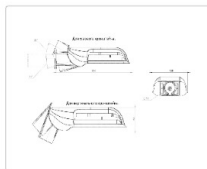

Кривая силы света (КСС): W (145°x60°) широкая боковая

Гарантия, мес: 60

ХАРАКТЕРИСТИКИ

Светотехнические характеристики

Мощность, Вт:	64
Световой поток светодиодного модуля, Лм	10645
Световой поток, Лм	10038
Световая эффективность, Лм/Вт:	156.8
Количество светодиодов, шт:	150
Кривая силы света (КСС):	W (145°x60°) широкая боковая
Цветовая температура, К:	5000
Индекс цветопередачи CRI:	70
Коэффициент пульсаций светового потока, %:	≤ 1%
Ресурс светодиодов, ч:	100000

Массогабаритные характеристики

Габариты светильника ДхШхВ, мм:	327x186x88
Габариты светильника с креплением ДхШхВ, мм:	389x186x88
Масса нетто, кг:	2.4
Светильников в коробке, шт:	1
Объем коробки, м3:	0.009
Масса брутто, кг:	2.6
Габариты коробки ДхШхВ, мм	470x190x100