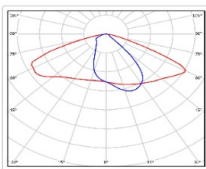

Кривая силы света (КСС): W (145°x60°) широкая боковая

Гарантия, мес: 60

ХАРАКТЕРИСТИКИ

Светотехнические характеристики

Мощность, Вт:	64
Световой поток светодиодного модуля, Лм	10645
Световой поток, Лм	10038
Световая эффективность, Лм/Вт:	156.8
Количество светодиодов, шт:	150
Кривая силы света (КСС):	W (145°x60°) широкая боковая
Цветовая температура, К:	5000
Индекс цветопередачи CRI:	70
Коэффициент пульсаций светового потока, %:	≤ 1%
Ресурс светодиодов, ч:	100000